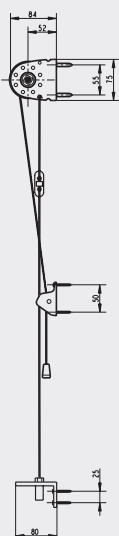

Exakt som du vill ha det!

VERTIKALMARKIS

VS24-44

VS24-44 är en kompakt Vertikalmarkis med smidig design. Den lämpar sig väl för fönsterapplikationer på bostäder, butiker och kontorsfastigheter. Duken löper vertikalt längs utsidan av fönstret och bottenlisten styrs av linor längs dukens båda sidor. Screenshotar finns i ett stort urval med bland annat flamskyddande egenskaper.

VS24 Vertikalmarkis utan kassett, med linstyrning

VS34 och 44: Vertikalmarkis med två olika storlekar på kassett och linstyrning

Sidostyrning med lina

VERTIKALMARKIS VS24-44

DIMENSIONER (m)	VS24	VS34	VS44
Max höjd	2,5	2,5	2,5
Max bredd	4,0	3,5	5,0
Seriekoppling med motor	10	10	20
Kassett	Nej	Liten	Stor

Manövrering

VS 24-44 manövreras som standard med band. Som tillval finns manövrering med vev eller motor. Vid motordrift går det att komplettera med automatiska styrningar, till exempel fjärrkontroll eller sol- och vindautomatik.